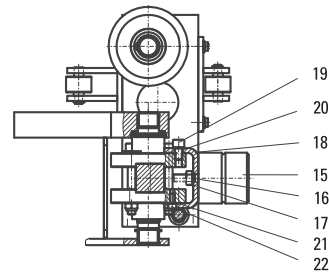

Die Angaben in der Spalte "Benennung" dienen nur internen Vorgängen.

The information in the column "Designation" is only for internal use.

Pos	Teil-Nummer Part-Number	Stück Piece	Beschreibung Description	Benennung Designation	Designation	
1	04 250 04 40 0	2	A 100	L3/4	Laufrolle	Wheel
3	04 250 03 41 0	2	B 100	L3/4	Laufrolle	Wheel
5	506 098 0	4	30x1,5	DIN 471	Sicherungsring	Locking ring
7	04 254 03 40 0	2			Laufrollenabdeckung	Wheel cover
8	04 254 04 40 0	2			Laufrollenabdeckung	Wheel cover
10	24 340 01 58 0	4			Führungsrolle 2	Guide roller 2
11	24 340 00 58 0	4			Führungsrolle 1	Guide roller 1
12	501 119 0	32	M8x25		Sicherungsschraube	Locking screw
15	577 415 0	2			Kranpuffer	Buffer
16	506 841 0	2	S12		Sicherungsscheibe	Lock washer
17	506 550 0	2	M12	ISO 4032	Skt-Mutter	Hexagonal nut
18	24 342 12 83 0	2			Befestigungswinkel	Fastening bow
19	500 150 0	4	M12x20	DIN 912-8.8	Zyl-Schraube	Socket head cap screw
20	506 841 0	4	S12		Sicherungsscheibe	Lock washer
21	506 839 0	4	S8		Sicherungsscheibe	Lock washer
22	500 144 0	4	M8x16	ISO 4762	Zyl-Schraube	Socket head cap screw
25	21 270 01 39 0	2			Flanschlager	Flange bearing
26	21 270 02 39 0	2			Flanschlager	Flange bearing
27	507 098 0	2	20x1,75	DIN 471	Sicherungsring	Locking ring
29	21 273 08 60 0	1		1) > 90 mm < 220 mm	Durchtriebswelle	Drive shaft
30	21 273 10 60 0	2			Durchtriebswelle	Drive shaft