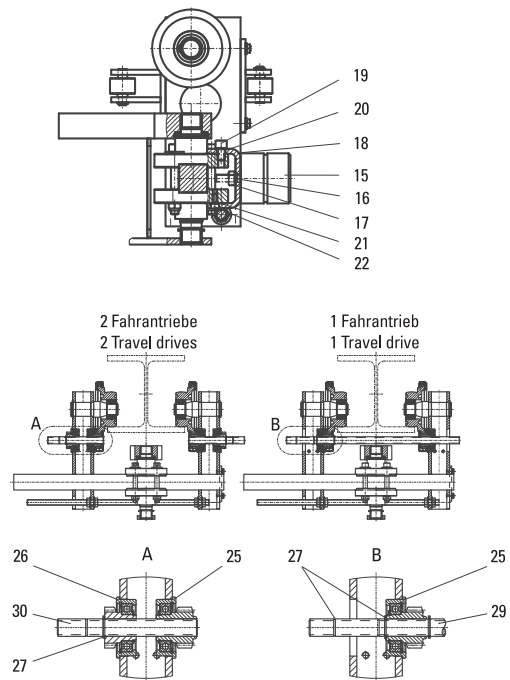

The information in the column "Designation" is only for internal use.

W0553

Pos	Teil-Nummer Part-Number	Stück Piece	Beschreibung Description	Benennung Designation
1	06 250 05 40 0	2	A 140 L6/5	Laufrolle Wheel
3	06 250 05 41 0	2	B 140 L6/5	Laufrolle Wheel
5	506 247 0	4	40x1,75 DIN 471	Sicherungsring Locking ring
7	06 254 05 40 0	2		Laufrollenabdeckung Wheel cover
8	06 254 06 40 0	2		Laufrollenabdeckung Wheel cover
10	26 340 01 58 0	4		Führungsrolle 2 Guide roller 2
11	26 340 00 58 0	4		Führungsrolle 1 Guide roller 1
12	501 119 0	32	M8x25	Sicherungsschraube Locking screw
15	577 415 0	2		Kranpuffer Buffer
16	506 841 0	2	S12	Sicherungsscheibe Lock washer
17	506 550 0	2	M12	Skt-Mutter Hexagonal nut
18	26 342 12 83 0	2		Befestigungswinkel Fastening bow
19	500 150 0	4	M12x20	Zyl-Schraube Socket head cap screw
20	506 841 0	4	S12	Sicherungsscheibe Lock washer
21	506 839 0	4	S8	Sicherungsscheibe Lock washer
22	500 144 0	4	M8x16	Zyl-Schraube Socket head cap screw
25	21 270 01 39 0	2		Flanschlager Flange bearing
26	21 270 02 39 0	2		Flanschlager Flange bearing
27	507 098 0	2	20x1,75	Sicherungsring Locking ring
29	21 273 09 60 0	1	1) > 119 mm < 280 mm	Durchtriebswelle Drive shaft
	21 273 14 60 0	1	1) > 281 mm < 300 mm	Durchtriebswelle Drive shaft
30	21 273 10 60 0	2		Durchtriebswelle Drive shaft