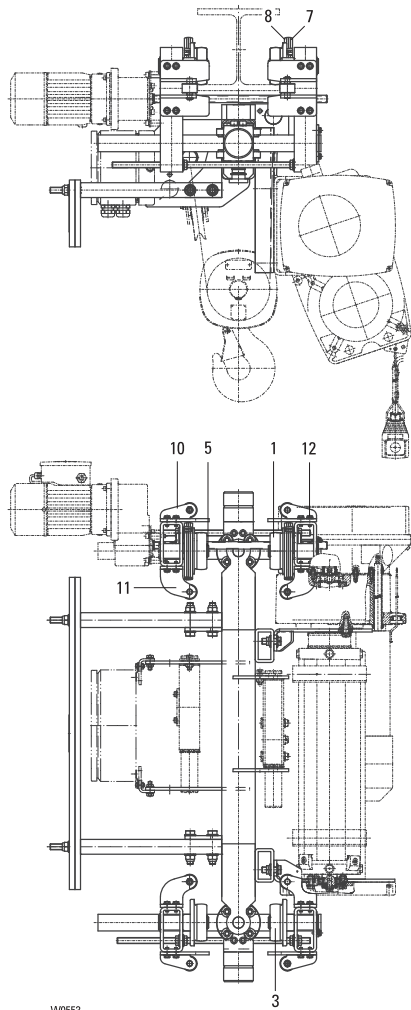

The information in the column "Designation" is only for internal use.

W0553

Pos	Teil-Nummer Part-Number	Stück Piece	Beschreibung Description	Benennung Designation
1	06 250 05 40 0	2	A 140 L6/5	Laufrolle Wheel
3	06 250 05 41 0	2	B 140 L6/5	Laufrolle Wheel
5	506 247 0	4	40x1,75 DIN 471	Sicherungsring Locking ring
7	06 254 05 40 0	2		Laufrollenabdeckung Wheel cover
8	06 254 06 40 0	2		Laufrollenabdeckung Wheel cover
10	26 340 01 58 0	4		Führungsrolle 2 Guide roller 2
11	26 340 00 58 0	4		Führungsrolle 1 Guide roller 1
12	501 119 0	32	M8x25	Sicherungsschraube Locking screw
15	577 415 0	2		Kranpuffer Buffer
16	506 841 0	2	S12	Sicherungsscheibe Lock washer
17	506 550 0	2	M12	Skt-Mutter Hexagonal nut
18	26 342 12 83 0	2		Befestigungswinkel Fastening bow
19	500 150 0	4	M12x20	Zyl-Schraube Socket head cap screw
20	506 841 0	4	S12	Sicherungsscheibe Lock washer
21	506 839 0	4	S8	Sicherungsscheibe Lock washer
22	500 144 0	4	M8x16	Zyl-Schraube Socket head cap screw
25	21 270 01 39 0	2		Flanschlager Flange bearing
26	21 270 02 39 0	2		Flanschlager Flange bearing
27	507 098 0	2	20x1,75	Sicherungsring Locking ring
29	21 273 09 60 0	1	1) > 119 mm < 280 mm	Durchtriebswelle Drive shaft
	21 273 14 60 0	1	1) > 281 mm < 300 mm	Durchtriebswelle Drive shaft
30	21 273 10 60 0	2		Durchtriebswelle Drive shaft