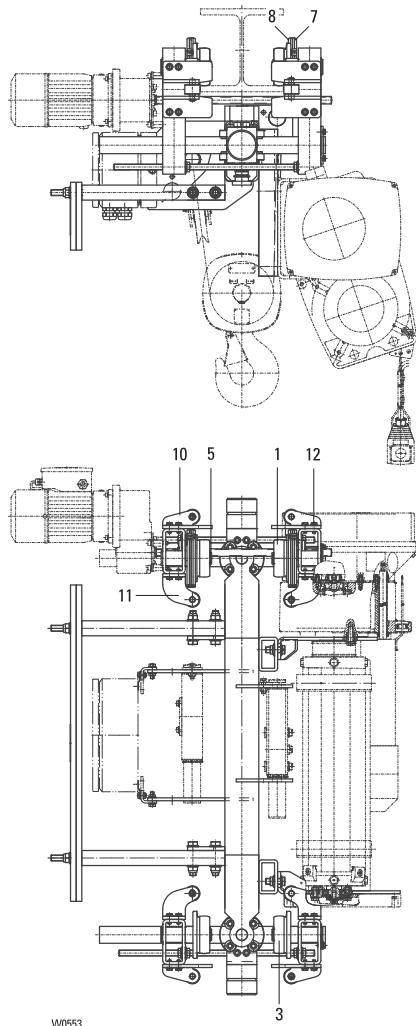

Die Angaben in der Spalte "Benennung" dienen nur internen Vorgängen.

The information in the column "Designation" is only for internal use.

Pos	Teil-Nummer Part-Number	Stück Piece	Beschreibung Description	Benennung Designation	Designation	
1	04 250 04 40 0	2	A 100	L3/4	Laufrolle	Wheel
3	04 250 03 41 0	2	B 100	L3/4	Laufrolle	Wheel
5	506 098 0	4	30x1,5	DIN 471	Sicherungsring	Locking ring
7	04 254 03 40 0	2			Laufrollenabdeckung	Wheel cover
8	04 254 04 40 0	2			Laufrollenabdeckung	Wheel cover
10	24 340 01 58 0	4			Führungsrolle 2	Guide roller 2
11	24 340 00 58 0	4			Führungsrolle 1	Guide roller 1
12	501 119 0	32	M8x25		Sicherungsschraube	Locking screw
15	577 415 0	2			Kranpuffer	Buffer
16	506 841 0	2	S12		Sicherungsscheibe	Lock washer
17	506 550 0	2	M12	ISO 4032	Skt-Mutter	Hexagonal nut
18	24 342 12 83 0	2			Befestigungswinkel	Fastening bow
19	500 150 0	4	M12x20	DIN 912-8.8	Zyl-Schraube	Socket head cap screw
20	506 841 0	4	S12		Sicherungsscheibe	Lock washer
21	506 839 0	4	S8		Sicherungsscheibe	Lock washer
22	500 144 0	4	M8x16	ISO 4762	Zyl-Schraube	Socket head cap screw
25	21 270 01 39 0	2			Flanschlager	Flange bearing
26	21 270 02 39 0	2			Flanschlager	Flange bearing
27	507 098 0	2	20x1,75	DIN 471	Sicherungsring	Locking ring
29	21 273 08 60 0	1		1) > 90 mm < 220 mm	Durchtriebswelle	Drive shaft
30	21 273 10 60 0	2			Durchtriebswelle	Drive shaft