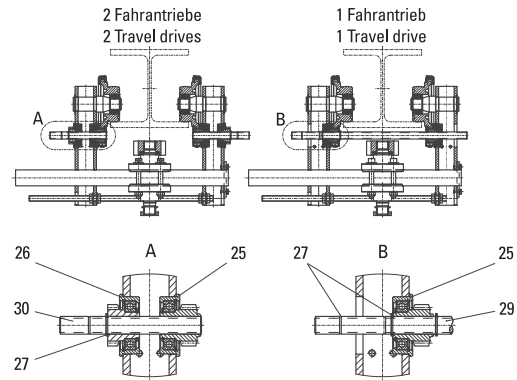

Die Angaben in der Spalte "Benennung" dienen nur internen Vorgängen.

The information in the column "Designation" is only for internal use.

Pos	Teil-Nummer Part-Number	Stück Piece	Beschreibung Description	Benennung Designation	Designation	
1	04 250 04 40 0	2	A 100	L3/4	Laufrolle	Wheel
3	04 250 03 41 0	2	B 100	L3/4	Laufrolle	Wheel
5	506 098 0	4	30x1,5	DIN 471	Sicherungsring	Locking ring
7	04 254 03 40 0	2			Laufrollenabdeckung	Wheel cover
8	04 254 04 40 0	2			Laufrollenabdeckung	Wheel cover
10	24 340 01 58 0	4			Führungsrolle 2	Guide roller 2
11	24 340 00 58 0	4			Führungsrolle 1	Guide roller 1
12	501 119 0	32	M8x25		Sicherungsschraube	Locking screw
15	577 415 0	2			Kranpuffer	Buffer
16	506 841 0	2	S12		Sicherungsscheibe	Lock washer
17	506 550 0	2	M12	ISO 4032	Skt-Mutter	Hexagonal nut
18	24 342 12 83 0	2			Befestigungswinkel	Fastening bow
19	500 150 0	4	M12x20	DIN 912-8.8	Zyl-Schraube	Socket head cap screw
20	506 841 0	4	S12		Sicherungsscheibe	Lock washer
21	506 839 0	4	S8		Sicherungsscheibe	Lock washer
22	500 144 0	4	M8x16	ISO 4762	Zyl-Schraube	Socket head cap screw
25	21 270 01 39 0	2			Flanschlager	Flange bearing
26	21 270 02 39 0	2			Flanschlager	Flange bearing
27	507 098 0	2	20x1,75	DIN 471	Sicherungsring	Locking ring
29	21 273 08 60 0	1		1) > 90 mm < 220 mm	Durchtriebswelle	Drive shaft
30	21 273 10 60 0	2			Durchtriebswelle	Drive shaft