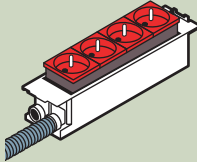

Yönü değiştirilebilir, makine halısı, vinil veya parke kaplanabilir kapak.

Ergonomik halka ile kapağın alet kullanmadan açılması.

Derinliği az (65 mm) yükseltilmiş döşeme için montaj kaideleri

Beton zemin için metal dağıtım buatı

Yükseltilmiş döşemeye mükemmel bir uyum için ayarlanabilir priz kaideleri.

DONATILABİLİR BLOKLAR

Özel gereksinimleriniz için

① Kablo girişi

② Prizlerin montajı

③ Buat montajı

→ işlemlere bakınız

sayfa 32