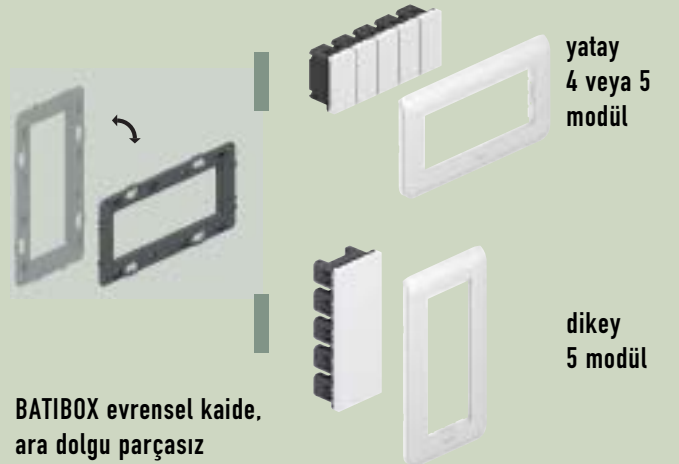

(1) Işıklı kaide olarak da mevcuttur

İŞIKLI KAİDELER

Yatay ve dikey konumda 2, 4 ve 5 modüllü olarak temin edilebilir.

KISMİ MODÜLER SİSTEM

KOMPLE MODÜLER SİSTEM

ESKİ ARMADA İLE UYUM

ESKİ ARMADA İLE UYUMSUZLUK

18

legrand

İŞLEVLERİN MONTAJI...

sıva üstü

Sistem Armada

- Çabukluk ve düşük montaj maliyeti
- Kablolara ve işlevlere erişim sayesinde kolay bakım ve geliştirme
- Yenileme için ideal çözüm

DLP KANALLAR VE ARMADA™ PRİZLERİ