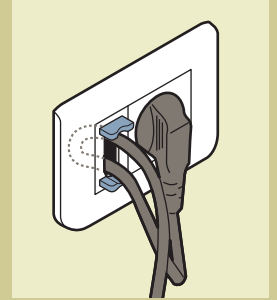

HAREKET DEDEKTÖRLÜ ENGEL AYDINLATMA

Kızıl ötesi algılayıcı ile hareketi tespit eden dedektör.

Kapatılabilir sesli uyarıcı

Hareket algılama halinde yolu aydınlatan LED'li lamba

KABLO TUTUCULU MODÜL

Bir prizle birlikte kullanıldığında, (Fotokopi, fax, bilgisayar gibi...) elektrikli cihazların fişlerinin istek dışı prizden çıkmasını önler.