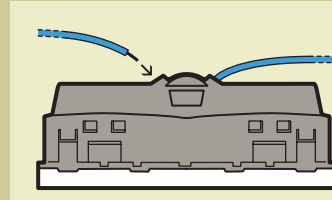

- Kabloların rahat kullanımı
- Kolay paralel hat alma
- Montaj kolaylığı