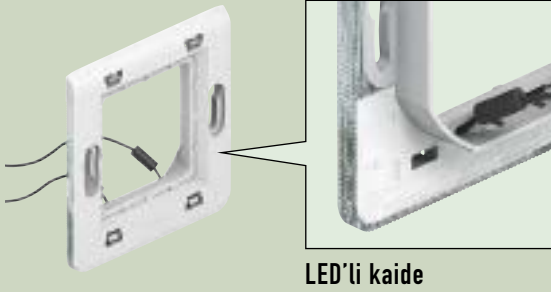

ARMADA™ MODÜLER SİSTEMİ

Kaide ile beraber verilen çıkartılabilir ara dolgu parçası sayesinde kısmi bir modüler sistemden, yatay veya dikey bütün bir modüler yapıya kolayca geçiş sağlanır. Sizin için bu, azaltılmış sayıdaki kaide çeşitliliği ile değişik görünümler elde etme anlamına gelir.

(1) Işıklı kaide olarak da mevcuttur

İŞIKLI KAİDELER

Yatay ve dikey konumda 2, 4 ve 5 modüllü olarak temin edilebilir.

KISMİ MODÜLER SİSTEM

KOMPLE MODÜLER SİSTEM

ESKİ ARMADA İLE UYUM

ESKİ ARMADA İLE UYUMSUZLUK