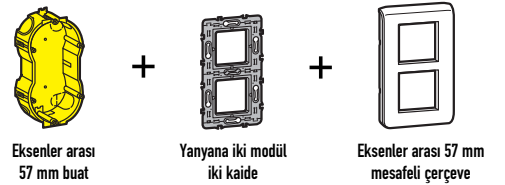

BATIBOX™ PROGRAMI

Sıva altı tesisatı kolaylaştırmak için buatlar ve kaidelerden oluşan komple ve kolay bir sistem.

BATIBOX™ BUATLAR	BATIBOX™ KAİDELER	SİSTEM ARMADA™
Alçıpan için buatlar. - Dikey / yatay döndürülebilir (eksenler arası 71 mm) - Sağlamlığı arttırmak için takviye - Sağlam bir tutunma için geniş kulakçıklar. - Geniş kablolama hacmi. - Kullanım kolaylığı sağlayan tırnaklar.	Sistem Armada için yeni evrensel kaideler. - Dikey / yatay döndürülebilir (eksenler arası 71 mm) - Takviyeli sağlamlık.	-Beyaz ve alüminyum 2 ayrı mekanizma ve çerçeve

MEVCUT BUATLARA MONTAJ

Tekli

Dikey konumda çoklu