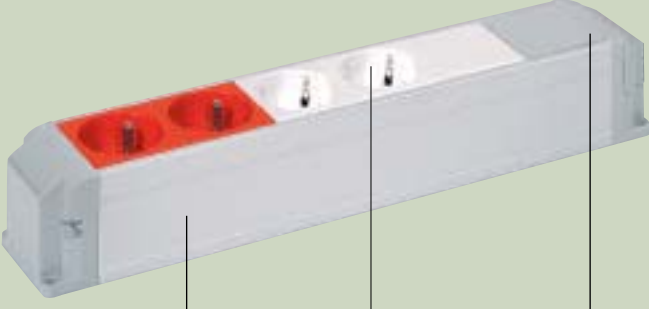

Montaj blokları
(topraklı prizler ile)

Montaj blokları
(data prizleri ile)

2 çeşit:

- yaylı sütun ile sıkıştırılıp sabitlenmiş
- kaide üzerinde hareketli

• Donatılacak sütun :

Kullanıcının özel gereksinimlerine uyarlanmış. Bütün Armada işlevleri ile (Wi-Fi, anahtar, kumanda, aydınlatma ...) ve Lexic devre kesicileri (şalterleri) ile uyumlu.

Sistem Armada

- Otomatik bağlantı sayesinde kolaylaştırılmış bakım
- Esnek ve ekonomik çözüm
- Şantiyede çalınma ve tahribatı önleyecek şekilde, atölyede hazırlayıp en son anda montaj

MASA ALTI BLOĞU

Sade ve işlevsel, otomatik veya vidalı bağlantı