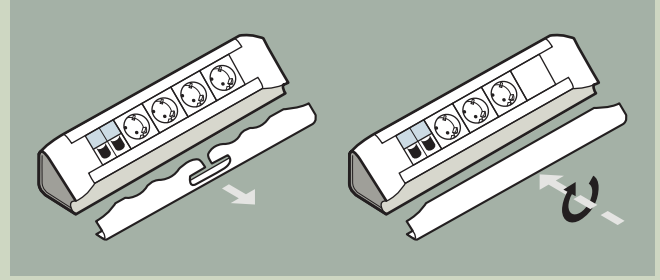

Topraklı priz

Topraklı priz/data prizi + USB ve IEEE 1394

Sabit veya seyyar çalışma masalarına uyum için yönü değişebilen kablo düzenleyici

SABİTLEME AKSESUARI

Sabitleme aksesuarı sayesinde bürotik bloğun artırılmış ergonomisi