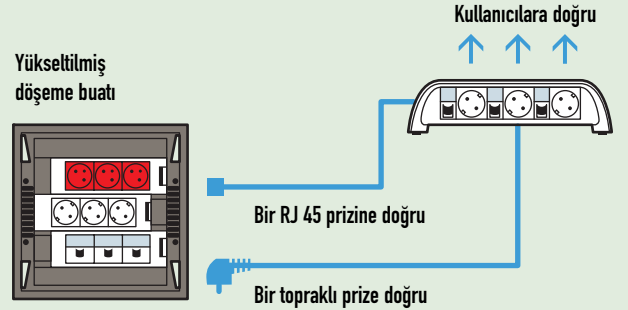

BAĞLANTI ÖRNEĞİ