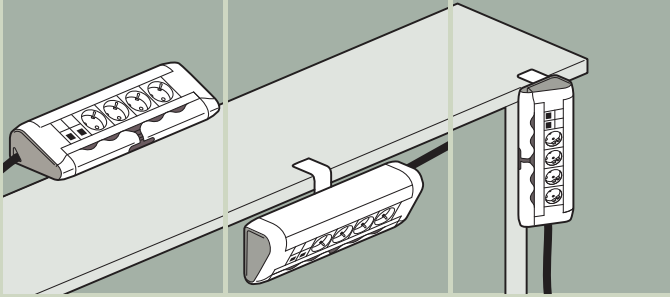

Topraklı priz

Topraklı priz/data prizi + USB ve IEEE 1394

Sabit veya seyyar çalışma masalarına uyum için yönü değişebilen kablo düzenleyici

SABİTLEME AKSESUARI

Sabitleme aksesuarı sayesinde bürotik bloğun artırılmış ergonomisi