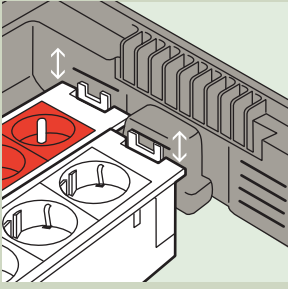

Yönü değiştirilebilir, makine halısı, vinil veya parke kaplanabilir kapak.

Ergonomik halka ile kapağın alet kullanmadan açılması.

Derinliği az (65 mm) yükseltilmiş döşeme için montaj kaideleri

Beton zemin için metal dağıtım buatı