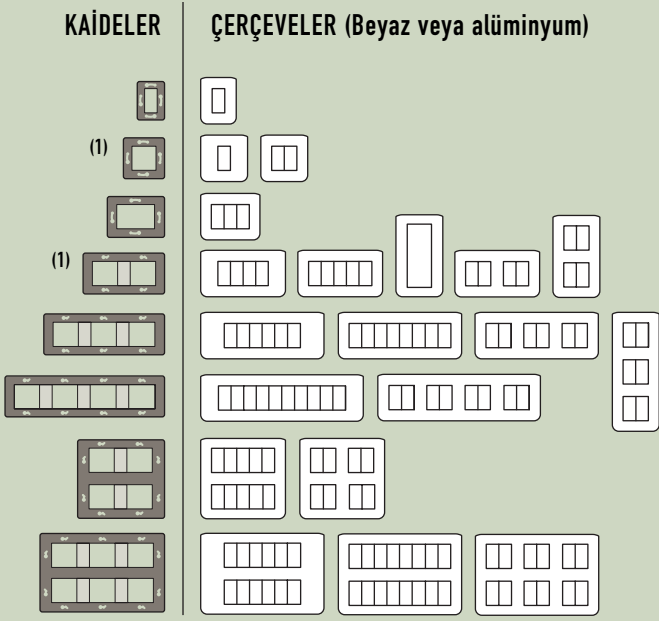

ARMADA™ MODÜLER SİSTEMİ

Kaide ile beraber verilen çıkartılabilir ara dolgu parçası sayesinde kısmi bir modüler sistemden, yatay veya dikey bütün bir modüler yapıya kolayca geçiş sağlanır. Sizin için bu, azaltılmış sayıdaki kaide çeşitliliği ile değişik görünümler elde etme anlamına gelir.