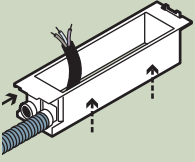

DONATILABİLİR BLOKLAR

Özel gereksinimleriniz için

① Kablo girişi