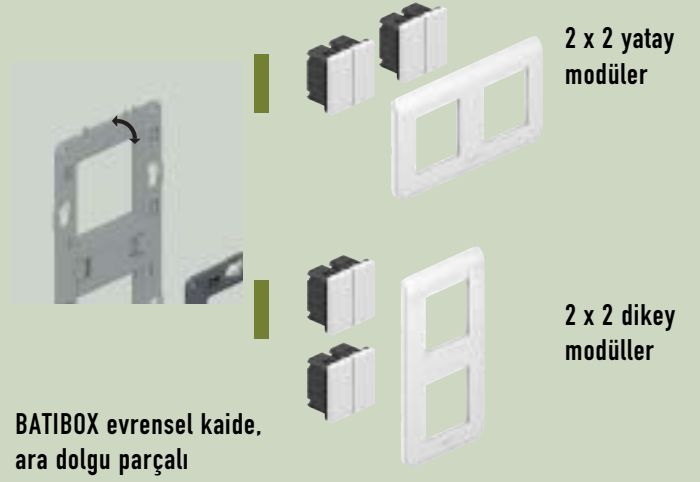

MEVCUT BUATLARA MONTAJ

Tekli

Dikey konumda çoklu

Yatay konumda çoklu

İŞLEVLERİN MONTAJI...

sıva altı (devamı)

- Işıkla, işlevlere değer katılması
- Her tür isteğe uygun çerçevelerin benzersiz seçim olanakları
- Batibox programının yeni kaideleri sayesinde kolaylaştırılmış montaj

ARMADA™ MODÜLER SİSTEMİ

Kaide ile beraber verilen çıkartılabilir ara dolgu parçası sayesinde kısmi bir modüler sistemden, yatay veya dikey bütün bir modüler yapıya kolayca geçiş sağlanır. Sizin için bu, azaltılmış sayıdaki kaide çeşitliliği ile değişik görünümler elde etme anlamına gelir.

(1) Işıklı kaide olarak da mevcuttur

İŞIKLI KAİDELER

Yatay ve dikey konumda 2, 4 ve 5 modüllü olarak temin edilebilir.

KISMİ MODÜLER SİSTEM

KOMPLE MODÜLER SİSTEM

ESKİ ARMADA İLE UYUM

ESKİ ARMADA İLE UYUMSUZLUK