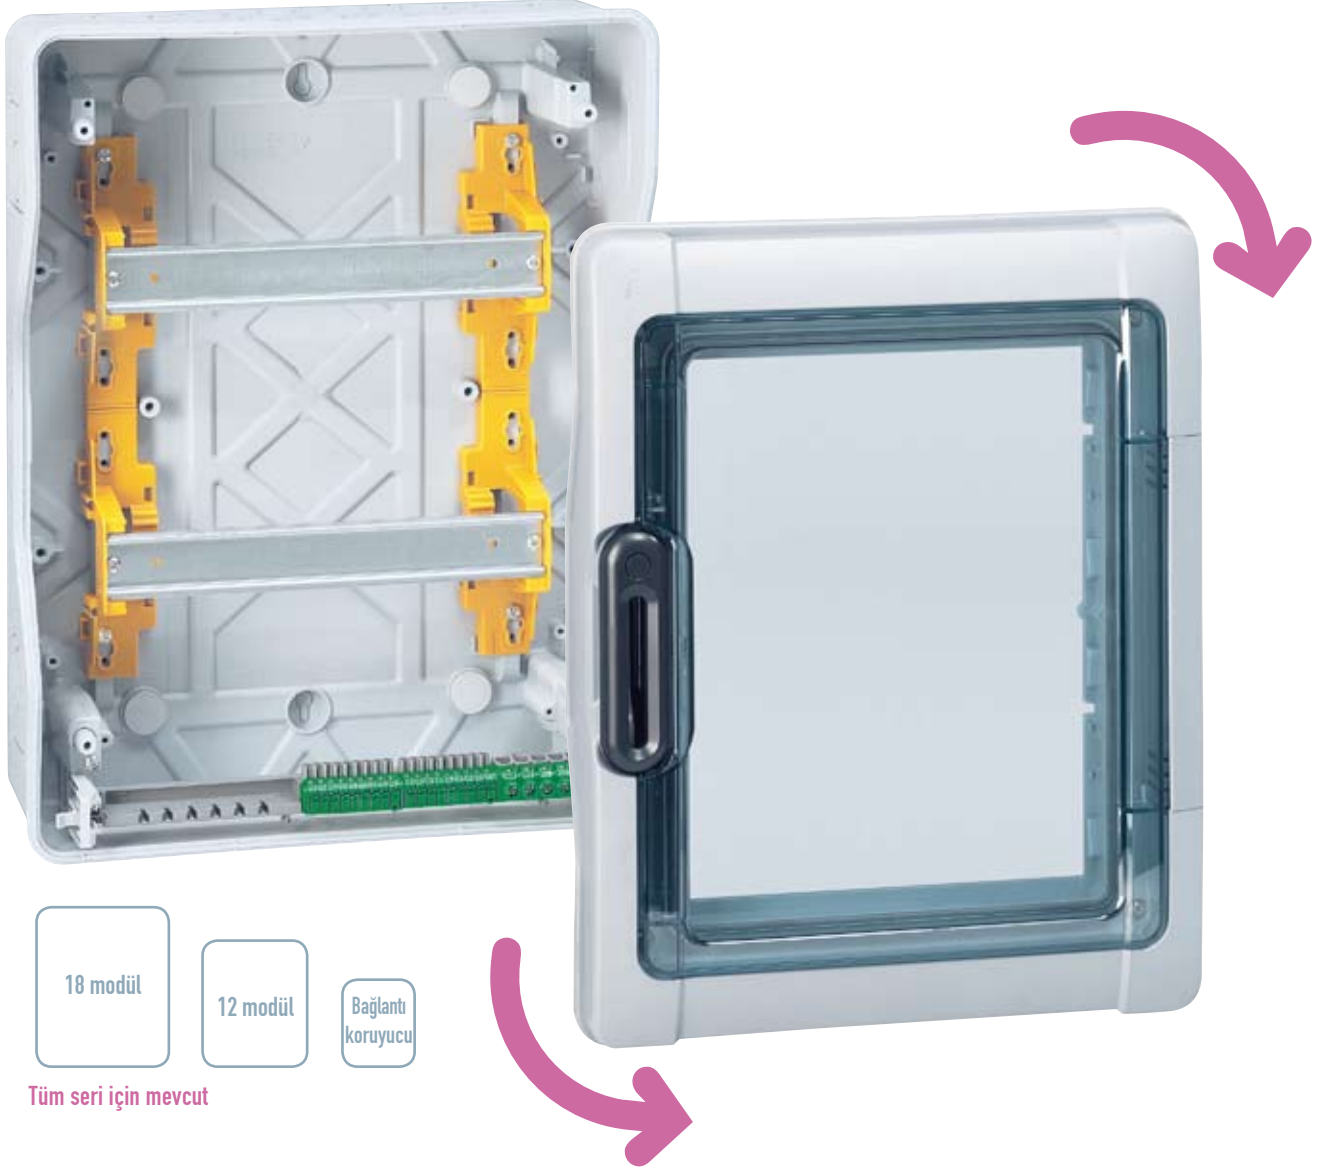

▲ Ray arkasındaki mesafe (derinlik ayarlı 2 pozisyonlu ray)

▲ Raylar arasındaki mesafe (kabloların kolaylıkla geçişini sağlar)

▲ Yanlardaki mesafe

...Her türlü konfigürasyonunuza uygun

Plexo³ kofralar içine:

Kofralar duvara sabitlenmek için bas-çıkart girişlerle donatılmıştır ve 2 şekilde sabitlenmektedir:

- ▶ Asarak sabitleme (ortada 1 noktadan, altta 2 noktadan).

Dağıtım klemensleri ayrıca satılır.

Hızlı ve kolay montaj

- ▲ Sökülebilir örtü plakası : Her sıra için kolay bakım

- ▲ Raylar ayrı ayrı sökülebilir

- ▲ Kablolama kolaylığı için komple sökülebilir şasi

- ▲ Kofralar üstte ve altta yer alan terminal bloklar sayesinde kolayca sabitlenebilir

kofrayı duvara sabitleirken...

- ▶ Ayarlanabilir sabitleme noktaları (4 noktadan).

Tamamen ters çevrilebilir

6
PLEXO³ - KOLAYLIK SAĞLAYAN GENİŞ HACİM

Kapı ve kofra tamamen ters çevrilebilir...

Böylece kablolama alt kısımdan ya da üst kısımdan yapılabilir.