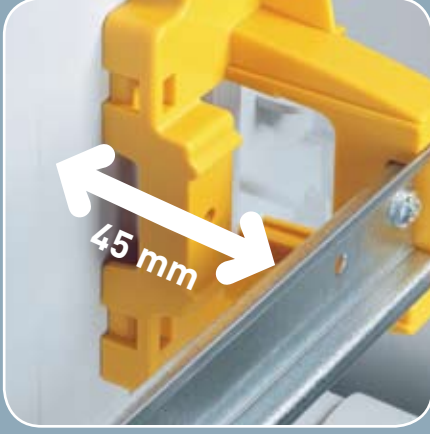

▲ Ray arkasındaki mesafe (derinlik ayarlı 2 pozisyonlu ray)

▲ Raylar arasındaki mesafe (kabloların kolaylıkla geçişini sağlar)

▲ Yanlardaki mesafe

...Her türlü konfigürasyonunuza uygun

Plexo³ kofralar içine: