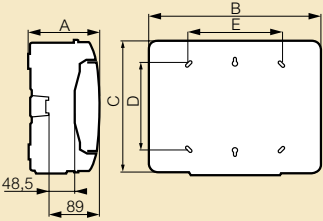

Ref.	Boyutlar (mm)				
	A	B	C	D	E
6018 31	141	340	282	180	180
6018 32	161	340	432	330	180
6018 33	161	340	622	480	180
6018 35	141	448	282	180	288
6018 36	161	448	432	330	290
6018 37	161	448	622	480	290
6018 38	161	448	822	680	290

■ Dikey çok işlevli kablo bölmesi

Ref.	Boyutlar (mm)	
	A	B
019 17	137	432
019 18	137	622

■ Bas-çıkarm kablo girişi sayısı

Ref.	Üst/alt			Sol/sağ		
	Ø20 mm	Ø25 mm	Ø32 mm	Ø20 mm	Ø25 mm	Ø32 mm
6019 32	2	-	-	-	-	-
6019 94	2	1	-	2	-	-
6019 96	4	1	-	2	-	-
6019 98	6	1	-	2	-	-
6018 31	7	2	2	-	-	2
6018 32	13	2	2	-	-	3
6018 33	13	2	2	-	-	4
6018 35	12	2	3	-	-	2
6018 36	13	4	3	-	-	3
6018 37	13	4	3	-	-	4
6018 38	13	4	3	-	-	5

■ Esnek rakorlar

Ref.	Tip	Her paketteki esnek rakor sayısı	Ø	
			Min. (mm)	Max. (mm)
019 55	ISO 20	10	4	13
	ISO 25	5	9	18
	ISO 32	2	12	25