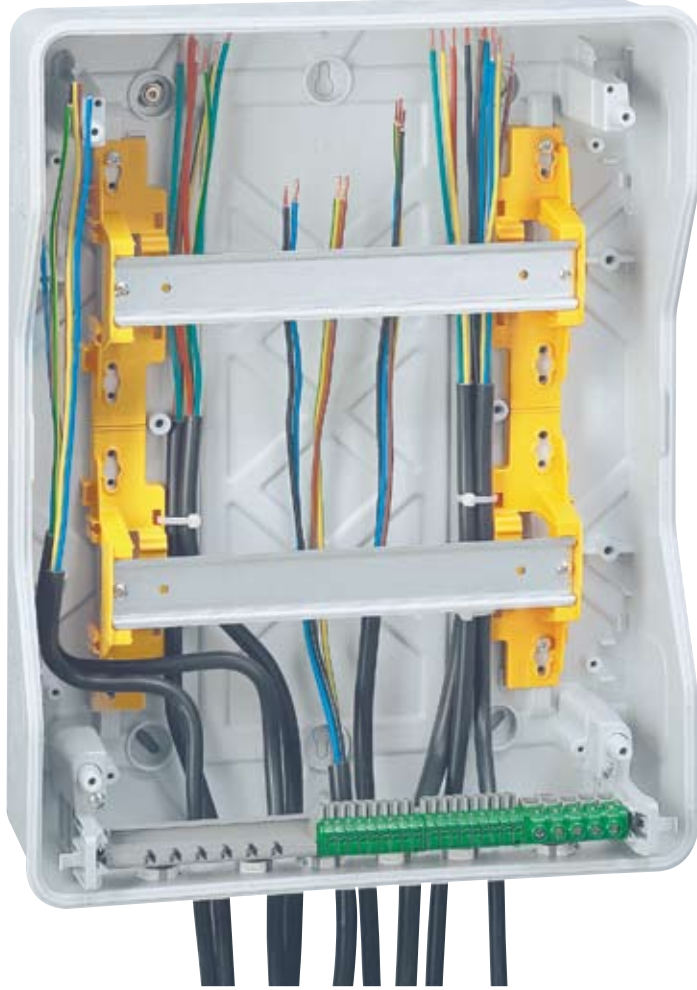

Yeni Plexo³, ihtiyaç duyduğunuz geniş hacim

IP 65 NEMLİ YER KOFRALARI

 **legrand**[®]

Kablolamada sınırlar yok: kofranın içinde geniş kablolama hacmi

2
PLEXO³ - KOLAYLIK SAĞLAYAN GENİŞ HACİM

Geniş ürün yelpazesine sahip kofralar...

▲ Ray arkasındaki mesafe (derinlik ayarlı 2 pozisyonlu ray)

▲ Raylar arasındaki mesafe (kabloların kolaylıkla geçişini sağlar)

▲ Yanlardaki mesafe

...Her türlü konfigürasyonunuza uygun

Plexo³ kofralar içine:

- ▶ 2 konumlu ray üzerine DPX şalter montaj
- ▶ Osmoz Ø221 mm kumanda butonları montajı için düz örtü plakaları konulabilir.

Maksimum kolaylık ve modülerlik

4
PLEXO³ - KOLAYLIK SAĞLAYAN GENİŞ HACİM

Kofrayı duvara sabitleirken...

Kofralar duvara sabitlenmek için bas-çıkart girişlerle donatılmıştır ve 2 şekilde sabitlenmektedir:

- ▶ Asarak sabitleme (ortada 1 noktadan, altta 2 noktadan).

Dağıtım klemensleri ayrıca satılır.

Hızlı ve kolay montaj