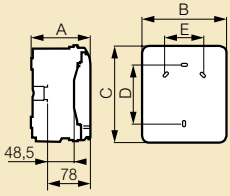

Plexo³

IP 65 nemli yer kofraları, çok işlevli kablo bölmeleri ve aksesuarlar

■ Boyutlar

2, 4, 6 ve 8 modül kofralar

Ref.	Boyutlar (mm)				
	A	B	C	D	E
6019 32	109	93	174	94	-
6019 94	115.6	128	200	120	-
6019 96	115.6	164	200	120	70
6019 98	115.6	200	200	120	106

12 ve 18 modül kofralar