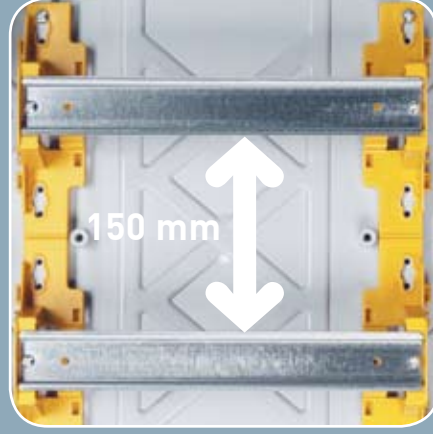

▲ Ray arkasındaki mesafe (derinlik ayarlı 2 pozisyonlu ray)

▲ Raylar arasındaki mesafe (kabloların kolaylıkla geçişini sağlar)

▲ Yanlardaki mesafe

...Her türlü konfigürasyonunuza uygun

Plexo³ kofralar içine: