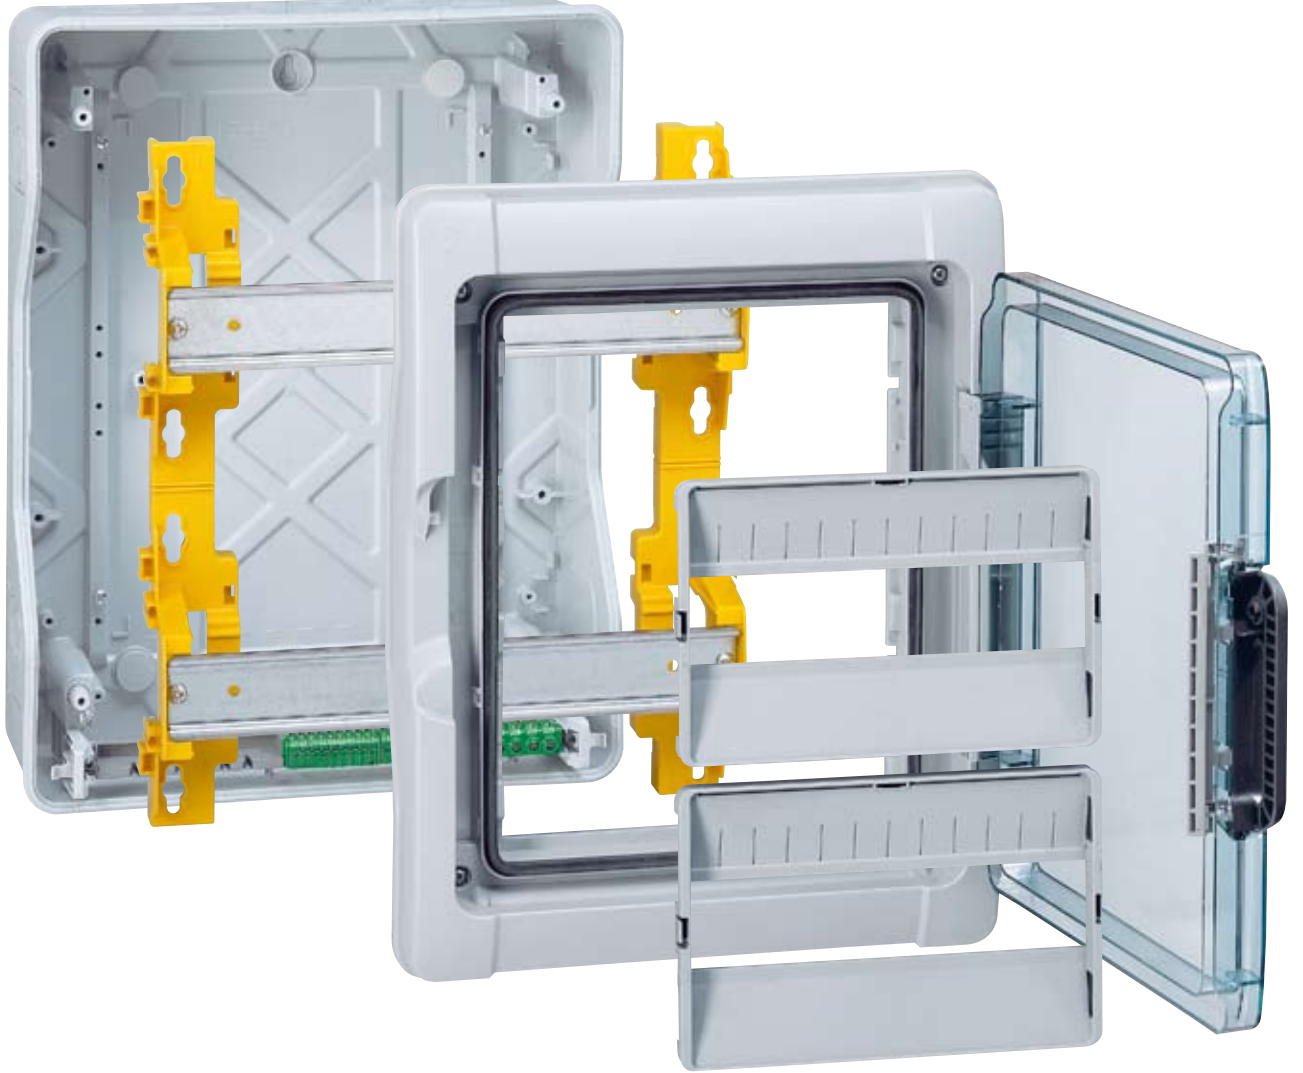

▲ Ray arkasındaki mesafe (derinlik ayarlı 2 pozisyonlu ray)

▲ Raylar arasındaki mesafe (kabloların kolaylıkla geçişini sağlar)

▲ Yanlardaki mesafe

...Her türlü konfigürasyonunuza uygun

Plexo³ kofralar içine:

- ▶ 2 konumlu ray üzerine DPX şalter montaj
- ▶ Osmoz Ø221 mm kumanda butonları montajı için düz örtü plakaları konulabilir.

Maksimum kolaylık ve modülerlik

4
PLEXO³ - KOLAYLIK SAĞLAYAN GENİŞ HACİM

Kofrayı duvara sabitleirken...

Kofralar duvara sabitlenmek için bas-çıkart girişlerle donatılmıştır ve 2 şekilde sabitlenmektedir:

- ▶ Asarak sabitleme (ortada 1 noktadan, altta 2 noktadan).

Dağıtım klemensleri ayrıca satılır.

Hızlı ve kolay montaj

- ▲ Sökülebilir örtü plakası : Her sıra için kolay bakım

- ▲ Raylar ayrı ayrı sökülebilir

- ▲ Kablolama kolaylığı için komple sökülebilir şasi

- ▲ Kofralar üstte ve altta yer alan terminal bloklar sayesinde kolayca sabitlenebilir