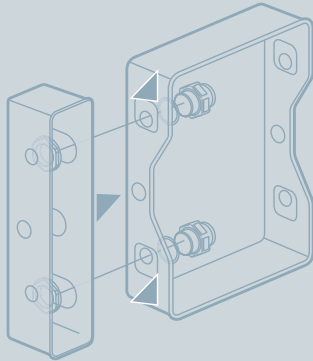

▲ Kapakla aynı seviyedeki açma kolu sayesinde darbelerle karşı daha dayanıklı

▲ İyi bir kapama sağlamak için, çift kilitleme noktası

...güvenlik garantisi

- ▶ Mühürler, kapak ve örtü plaka arasına ya da kapak ve kofra arkasına yerleştirilebilir.
- ▶ Açma kolu anahtarlı kilitle donatılabilir.

Çok işlevli kablo bölmesi: maksimum deęişkenlik

PLEXO³ - KOLAYLIK SAĞLAYAN GENİŞ HACİM

8

...birleřtirme kiti sayesinde

- ▶ IP 65 koruma saęlayan bu birleřtirme kiti, çok işlevli kablo bölmesi ve kofra arasında ya da iki kofra arasında kabloların yatay veya dikey olarak geçiřini saęlar.

Zaman kazandıran akıllı aksesuarlar

- ▲ İçinden kabloların geçebildiği çeşitli ebatlardaki esnek rakorlar kofranın üstüne veya altına montajlanabilir

- ▲ Kofra üstünde ve altında bas-çıkarcı kablo girişleri mevcuttur

- ▲ Kablo rakorları ihtiyaca göre kullanılabilir

- ▲ Kapağı tutan menteşeler kabloların erişimini kolaylaştırır

Direk geçiše imkan veren sonlandırma tapaları

Kablo doğrudan ISO rakorlardan geçirilebilir. El aleti gerektirmeden sabitlenebilir ve çıkarılabilir. Kablo bağlı haldeyken IP 65, IK 09 garantisi vardır. Standart kablo rakorlarına göre daha fazla kablo kapasitesi bulunur. Rakorlar kabloyu güvenli bir şekilde tutar.