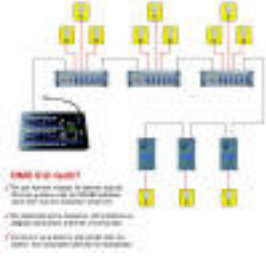

RTM ELEKTRONİK ÜRÜNLERİ

Dimmerler

RF Sıva Altı Dimmerler

IR Sıva Altı Dimmerler

RF Pano Tipi Dimmer

IR Kaset Tipi Dimmer

Sıva Altı Işıklı Dekoratif Dimmer

Sıva Altı Işıklı Vaviyen Dimmer

Monofaze Pano

Tipi Dimmer

Monofaze Kaset Tipi Dimmer

Monofaze Çok Kanallı Dimmer

Trifaze Dimmer Modülleri

DMX-512 Dijital Dimmer

Seyyar Işık Ayarlayıcılar

DC Dimmer Üniteleri