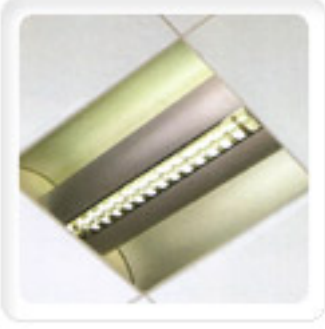

Halojen Spotlar

Dekoratif Kompakt Fluoresan Spotlar

Metal Halide Spotlar

Endirekt Armatürler

Asmatavan Armatürleri

Sıvaüstü Armatürler

Bant Tipi Armatürler

Etanj Armatürler

Endüstriyel Armatürler

Projektörler

Bahçe Armatürleri

Acil Durum ve Yönlendirme Armatürleri

...: LİTPA Ürünleri

SIRIUS Downlight Serisi - SPG195/As
(Alüminyum Reflektörlü Kompakt Floresan)

VEGA Downlight Serisi - SPG200/C
(Camlı Kompakt Floresan)

VEGA Downlight Serisi - SPG200/Kc
(Camlı Kompakt Floresan)

SARGAS Downlight Serisi - SPG196/218
(Alüminyum Reflektörlü Kompakt Floresan)

MARS Downlight Serisi - KGS/SC
(Alüminyum Reflektörlü Kompakt Floresan)