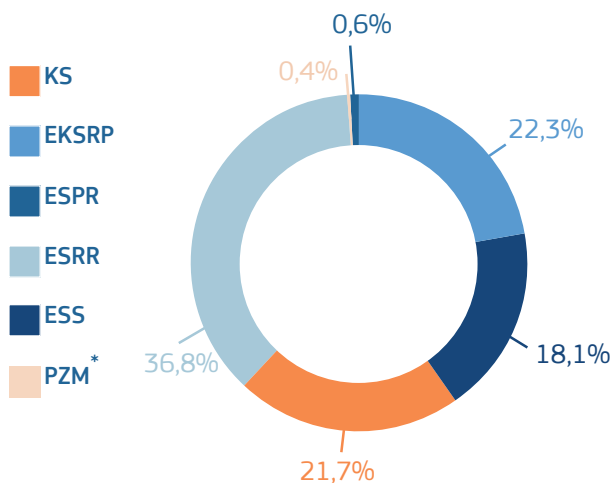

SKUPNA SREDSTVA IN NAPREDEK IZVAJANJA

Proračun po skladu

(*pobuda za zaposlovanje mladih)

izvajanje po skladu za Slovenijo

(skupni stroški % načrtovanega)