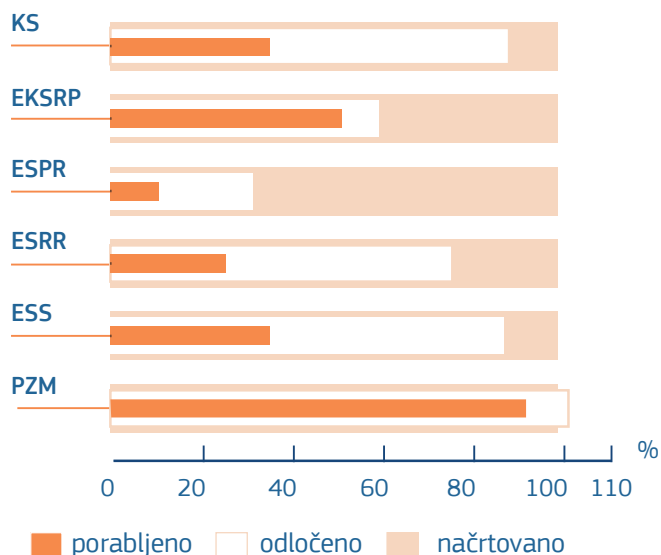

PRIMERI USPEŠNO IZVEDENIH PROJEKTOV

EVROPSKI SKLAD ZA REGIONALNI RAZVOJ (ESRR) ALI KOHEZIJSKI SKLAD

Nadgradnja sistema za čiščenje odpadne vode na območju Domžale - Kamnik

Projekt „Odvajanja in čiščenja odpadne vode na območju Domžale - Kamnik“ se je izvajal v šestih občinah. Vključeval je izgradnjo 47 167 m kanalizacije, 21 črpališč in nadgradnjo Centralne čistilne naprave Domžale - Kamnik, s čimer se je 149 000 ljudem zagotovilo terciarno čiščenje odpadne vode. Celotni znesek projekta je znašal 39 milijonov EUR, od tega je Kohezijski sklad prispeval 22,5 milijona EUR.

<http://www.odpadnavoda-domzalekamnik.si>

EVROPSKI SOCIALNI SKLAD (ESS)

Spopadanje z brezposelnostjo mladih na vzhodu Slovenije

V vzhodni Sloveniji je program „Prvi izziv 2015“ pripomogel k zmanjšanju stopnje brezposelnosti mladih, starih od 15 do 29 let, ki niso bili ne zaposleni ne vpisani v izobraževalni program ali usposabljanje. Program je uspešno zaključilo 78 % udeležencev. Zaposlilo se je 2 985 mladih, skupni proračun programa je znašal 20,7 milijona EUR, vključno s prispevkom ESS v višini 18,4 milijona EUR..

<https://www.ess.gov.si/delodajalci/financne_spodbude/razpisi/Prvi-izziv-2015>

EVROPSKI KMETIJSKI SKLAD ZA RAZVOJ PODEŽELJA (EKS SRP)

Vpliv posodobitve zadružne mlekarne

Program za razvoj podeželja je podprl posodobitev zadružne mlekarne Planike, ki je osrednjega pomena za prihodke oddaljenih kmetij doline Soče, od katerih kupujejo mleko. Namestili so nov zaprt sistem čiščenja za predelavo mleka ter nov razmnoževalnik za pasterizacijo in shranjevanje sirotke. Zmanjšali so porabo čistil in vode ter omogočili dodatno proizvodnjo sirotke. Celotni znesek projekta je znašal 359 525 EUR, od tega je EKS SRP prispeval 107 858 EUR.

<https://www.program-podezelja.si/sl/component/k2/item/36-modernisation-of-an-organic-cooperative-dairy-planika-dairy>